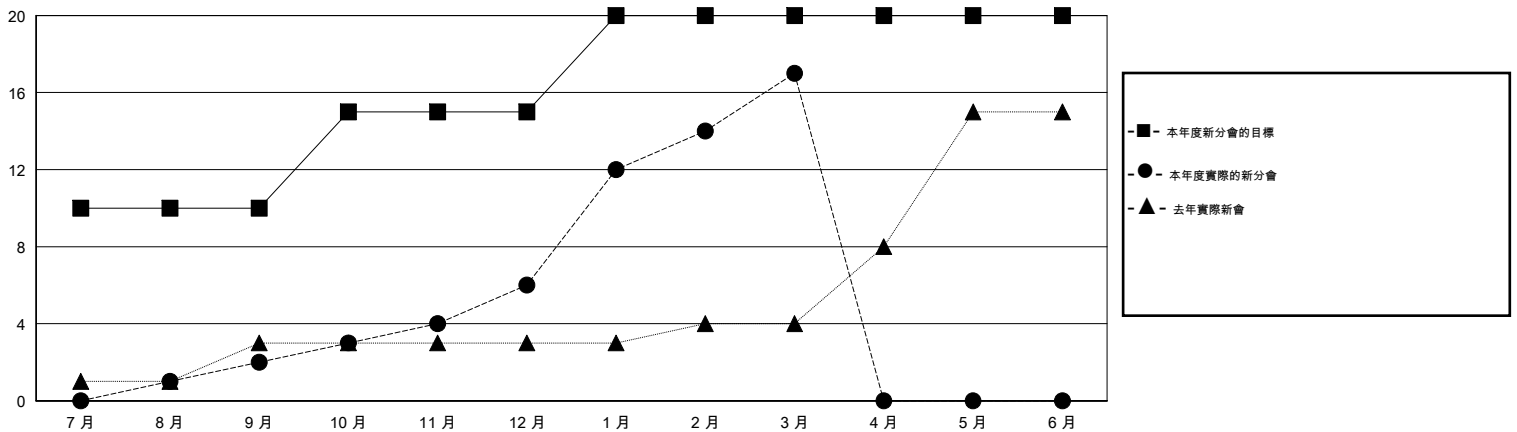

MONTHLY MEMBERSHIP PROGRESS REPORT

District 387

Results as of: 3/31/2017

GMT: ZE RAN SU

地點 CHINA

GMT憲章區

分會			
成果 2016-2017			
季	新分會目標	新會	會員流失的分會
7月/8月/9月	10	2	2
10月/11月/12月	5	4	0
1月/2月/3月	5	11	0
4月/5月/6月	0	0	0

位會員@每位須繳			
成果 2016-2017			
季	新會員淨增長目標 (不含復籍或轉會)	實際新會員增長數 (不含復籍或轉會)	實際退會會員 (包括轉會)
7月/8月/9月	5	224	615
10月/11月/12月	200	330	67
1月/2月/3月	85	519	54
4月/5月/6月	10	0	0

目標與實際新會累積

目標和實際會員累積

已取消的分會: 2	80 CLUBS OF 89 增添1位或以上的新會員	性別分佈 男 1,785 (61.03%) 女 1,140 (38.97%)
放棄的會員 過世 0 分會已取消 0 其他 736 總計 736	點擊這裡取得累計會員數據	總計家庭單位會員數 260 支付減半會費的家庭會員 133