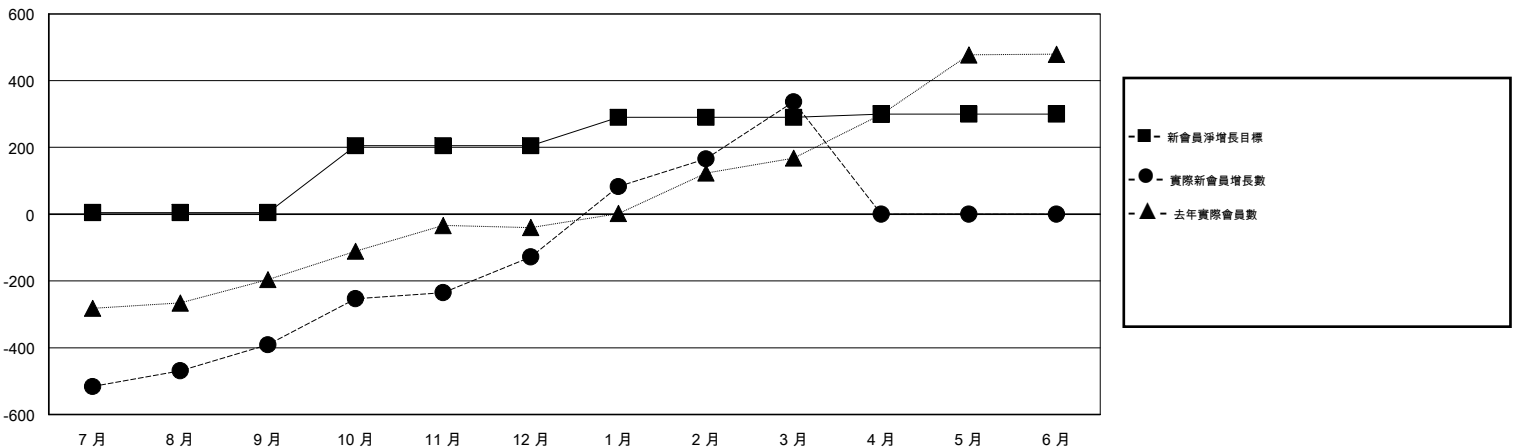

MONTHLY MEMBERSHIP PROGRESS REPORT

District 387

Results as of: 3/31/2017

GMT: ZE RAN SU

地點 CHINA

GMT憲章區

分會			
成果 2016-2017			
季	新分會目標	新會	會員流失的分會
7月/8月/9月	10	2	2
10月/11月/12月	5	4	0
1月/2月/3月	5	11	0
4月/5月/6月	0	0	0

位會員@每位須繳			
成果 2016-2017			
季	新會員淨增長目標 (不含復籍或轉會)	實際新會員增長數 (不含復籍或轉會)	實際退會會員 (包括轉會)
7月/8月/9月	5	224	615
10月/11月/12月	200	330	67
1月/2月/3月	85	519	54
4月/5月/6月	10	0	0

目標與實際新會累積

目標和實際會員累積

已取消的分會: 2	80 CLUBS OF 89 增添1位或以上的新會員	性別分佈 男 1,785 (61.03%) 女 1,140 (38.97%)
放棄的會員 過世 0 分會已取消 0 其他 736 總計 736	點擊這裡取得累計會員數據	總計家庭單位會員數 260 支付減半會費的家庭會員 133